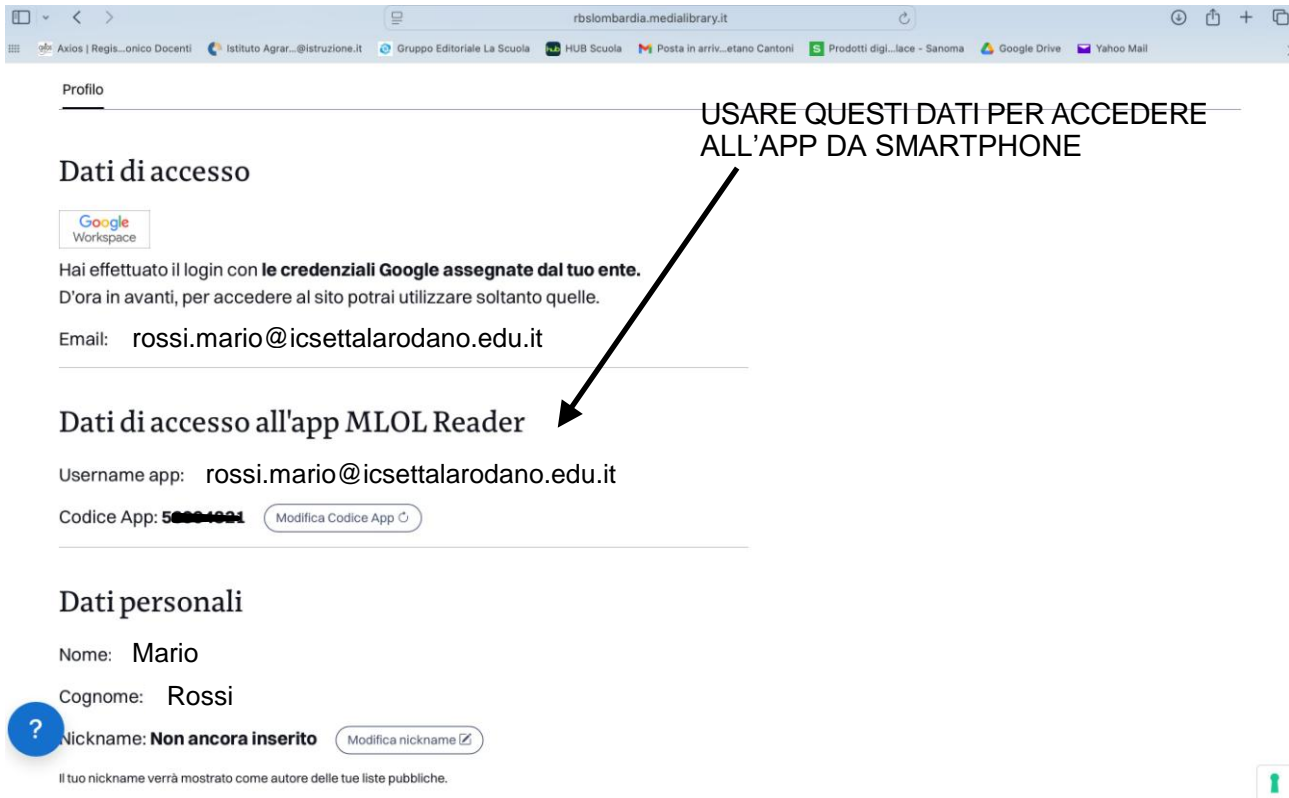

ISTRUZIONI ACCESSO MLOL SCUOLA

1) Effettuare l'accesso da PC o smartphone attraverso il browser al sito

<https://rbslombardia.medialibrary.it/>

2) Selezionare ACCEDI in alto a destra

3) Cliccare "Accedi con Google" scegliendo l'account scolastico con il dominio @icsettarodano.edu.it

4) Una volta effettuato l'accesso, nella sezione IL TUO ACCOUNT potrete vedere i dati personali con cui accedere dall'app per smartphone.

USARE QUESTI DATI PER ACCEDERE ALL'APP DA SMARTPHONE