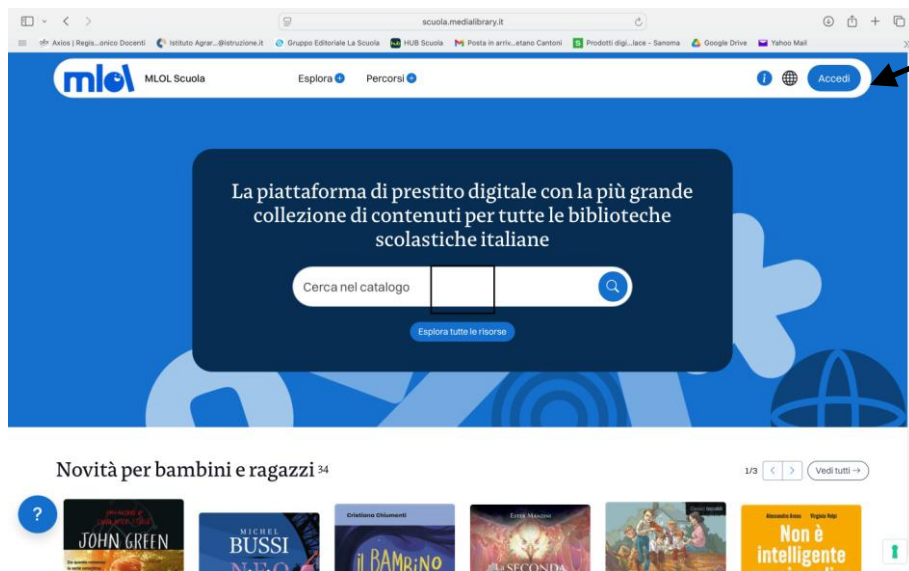

ISTRUZIONI ACCESSO MLOL SCUOLA

1) Effettuare l'accesso da PC o smartphone attraverso il browser al sito

<https://rbslombardia.medialibrary.it/>

2) Selezionare ACCEDI in alto a destra

3) Cliccare "Accedi con Google" scegliendo l'account scolastico con il dominio @icsettarodano.edu.it

4) Una volta effettuato l'accesso, nella sezione IL TUO ACCOUNT potrete vedere i dati personali con cui accedere dall'app per smartphone.

USARE QUESTI DATI PER ACCEDERE ALL'APP DA SMARTPHONE