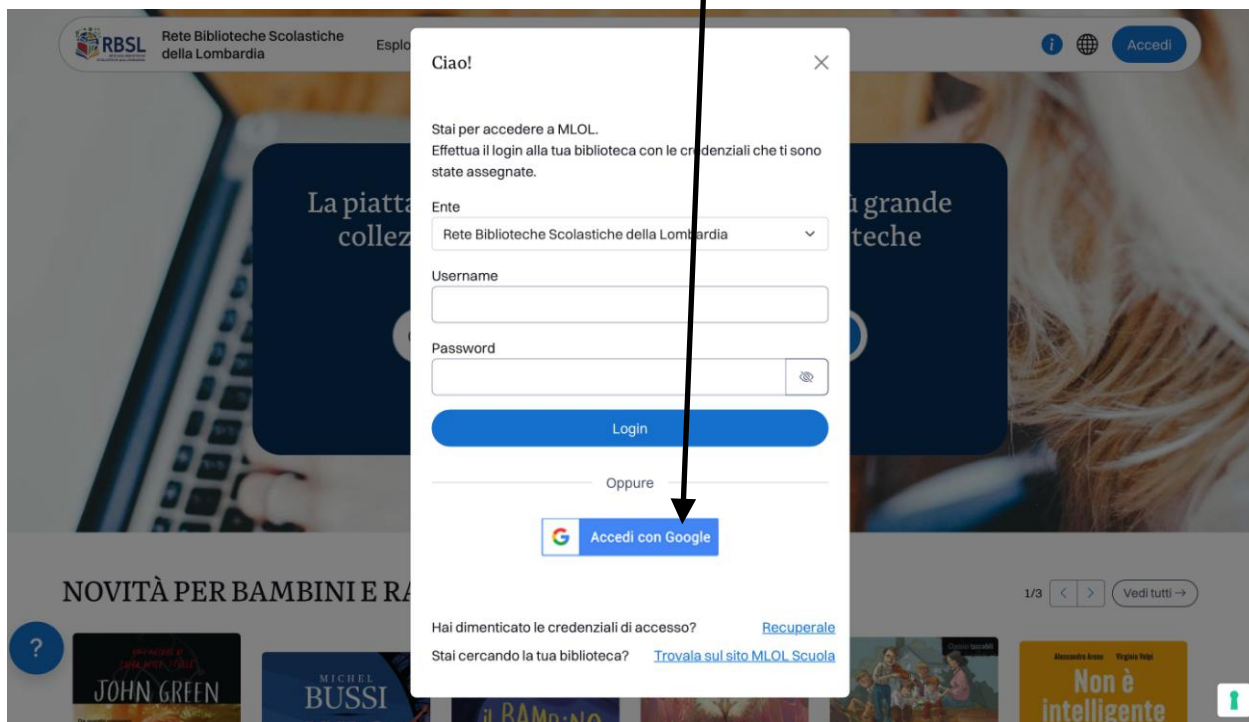

ISTRUZIONI ACCESSO MLOL SCUOLA

1) Effettuare l'accesso da PC o smartphone attraverso il browser al sito

<https://rbslombardia.medialibrary.it/>

2) Selezionare ACCEDI in alto a destra

3) Cliccare "Accedi con Google" scegliendo l'account scolastico con il dominio @icsettarodano.edu.it

4) Una volta effettuato l'accesso, nella sezione IL TUO ACCOUNT potrete vedere i dati personali con cui accedere dall'app per smartphone.

USARE QUESTI DATI PER ACCEDERE ALL'APP DA SMARTPHONE