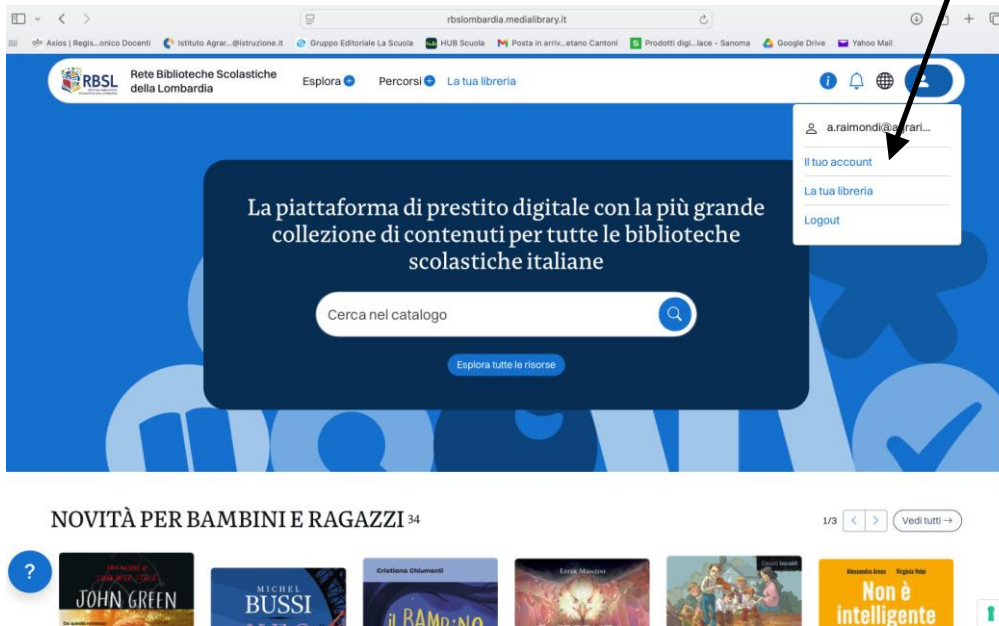

ISTRUZIONI ACCESSO MLOL SCUOLA

1) Effettuare l'accesso da PC o smartphone attraverso il browser al sito

<https://rbslombardia.medialibrary.it/>

2) Selezionare ACCEDI in alto a destra

3) Cliccare "Accedi con Google" scegliendo l'account scolastico con il dominio @icsettarodano.edu.it

4) Una volta effettuato l'accesso, nella sezione IL TUO ACCOUNT potrete vedere i dati personali con cui accedere dall'app per smartphone.

USARE QUESTI DATI PER ACCEDERE ALL'APP DA SMARTPHONE